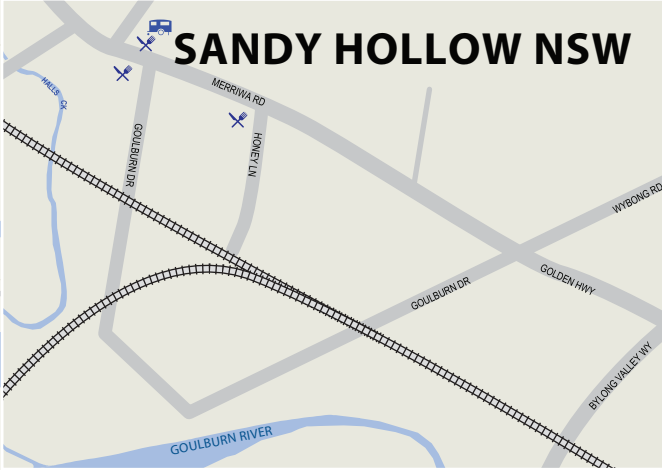

DENMAN NSW

Street Index

Almond St	D2	Kenilworth St	E2
Babbington St	D6	Kerrabee Cl	E2
Bell St	B3	Macauley St	D5, E5
Bray St	D2	Martindale St	E2
Bright St	D6	Merino St	E5
Crinoline St	E3, F4	Merrima Rd	Sandy Hollow
Fern Cl	E2	Merton St	E3
Fontana Wy	E2	Ogilvie St	E4, F4
Goulburn Dr	Sandy Hollow	Palace St	E3 - E6
Grey Gum Rd	D2	Paxton St	E3 - E5
Grimes Cl	D5	Pendula Wy	D3
Honey Ln	Sandy Hollow	Rosemount Rd	D5, B4
Hunter Ln	D5	South St	D6
Hunter St	D5	Surveyor Gen Dr	C5
Hyde St	E5	Turner St	D2, E2
Isobel St	D4, E4	Turtle St	D4, E4
Jerdan St	F4, G4	Virginia St	D3 - D6